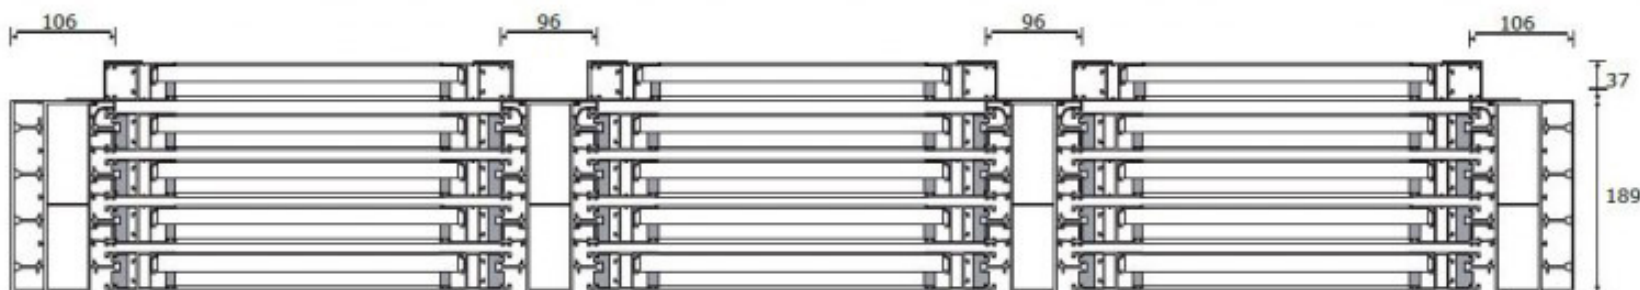

Vista frontal