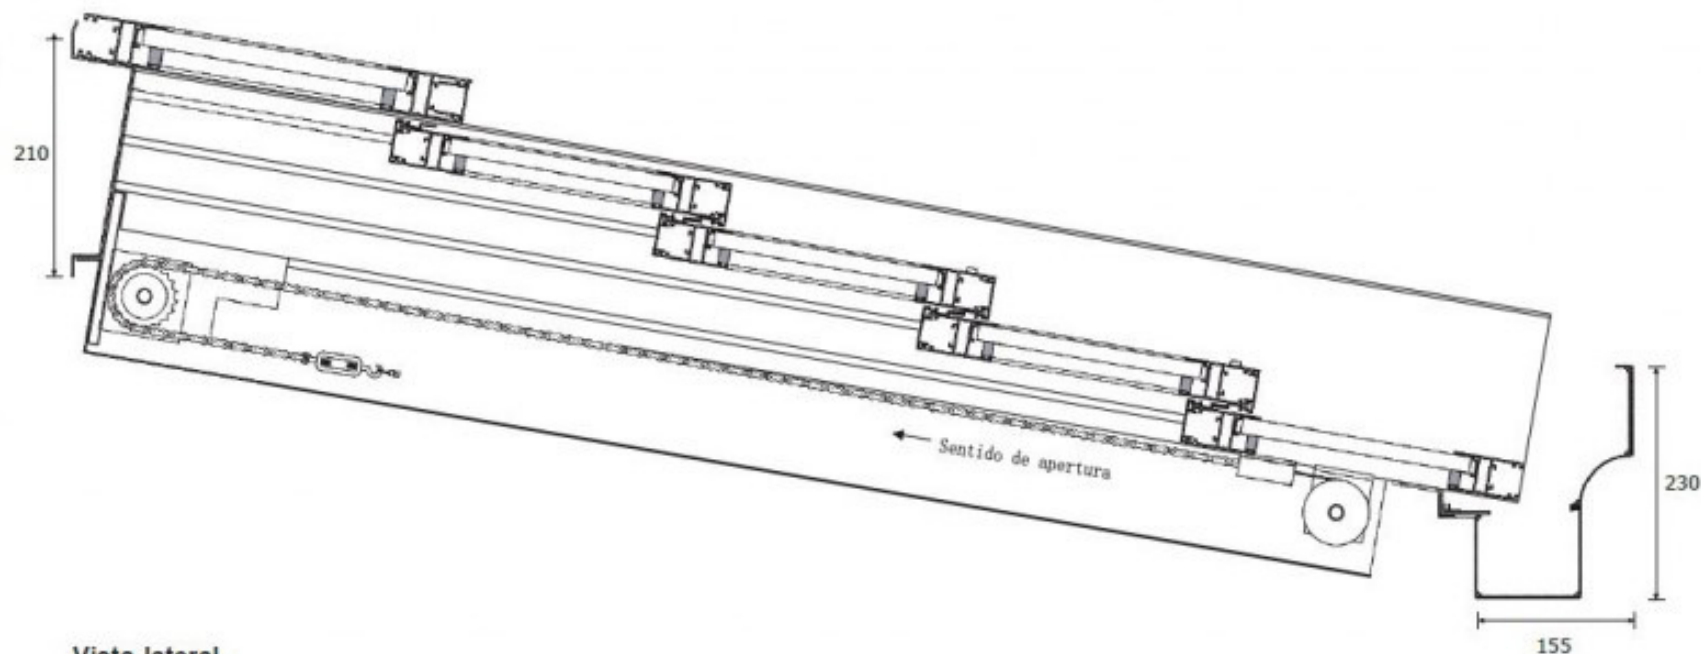

T5000 GUÍA 4 CARRILES DE 5 HOJAS

Techo Cobertecnic móvil motorizado compuesto de cuatro o cinco hojas, de las cuales podremos obtener una apertura de 3/4 o 4/5 de la totalidad del techo, quedando siempre fija, la hoja de la parte alta.

Este techo se puede ensamblar con el techo T2000 fijo.

Se sirve desde fábrica con las hojas totalmente montadas, las guías con los soportes de fijación y con el resto de perfilería cortada a medida, listas para colocar en obra. Incluye plano de montaje.

Se sirve con placas de policarbonato celular de 16 mm, panel sándwich de 16 mm o vidrio. La composición del vidrio cámara es: laminar 3+3 en la cara interior, cámara de 15 mm y luna templada de 4 mm en el lado exterior. También puede solicitarse vidrio laminar 4+4.

La pendiente recomendada es de un 10% de su altura.

La salida máxima que podemos alcanzar con la guía de 4 carriles es de 7 metros.

Los acabados de la perfilería son de imitación madera, lacado en cualquier tonalidad de la gama RAL y anodizados.

En cuanto al acabado de las placas, ésta puede ser: Policarbonato incoloro, blanco o bronce; Panel sándwich blanco o lacado similar al RAL 1015; Vidrio incoloro o mate.

L-5, SL Cerramientos
91 309 06 43 Madrid

Vista lateral