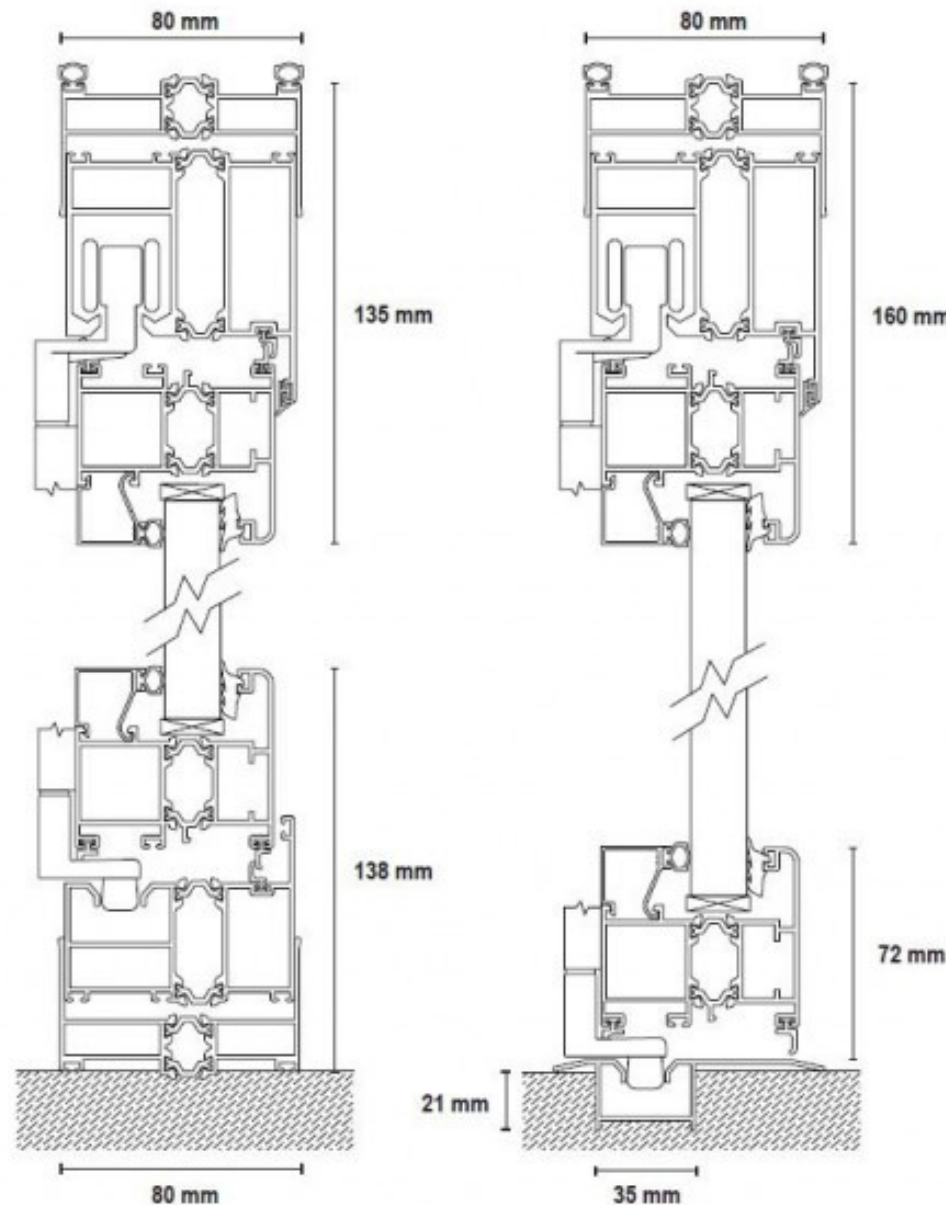

Serie 70 RPT

Sección vertical

Serie reforzada especial con rotura de puente térmico, cantos redondeados con triple junta de estanqueidad y pilar central móvil, nos permite la realización de cerramientos de mayores dimensiones, en cuanto a altura y anchura de hoja, pudiendo llegar a 3.000 mm de alto y 1000 mm de ancho. Nos ofrece un aislamiento térmico $U_w=2,6 - 2,4 W/m^2K$, dependiendo del vidrio utilizado.

Disponibles con huecos de 25,31,37,41 ó 45 mm para la colocación de vidrio o panel.

La apertura de las hojas es interior o exterior, admitiendo, así mismo, la colocación de uno o varios parteluces.

Provista de junquillos horizontales y verticales.

Con opción a marco inferior empotrado o superpuesto.

Dispone de perfil compensador que cubre pequeños desniveles.

Se le pueden acoplar manillas simples, tiradores de comercio y cerradura de tres puntos.

El accesorio está disponible en Blanco, Negro y, opcionalmente, en las mismas tonalidades que los perfiles.

Presenta acabados lacados de la gama RAL Classic, anodizados y decorados imitación a madera.

Guía superpuesta

Guía empotrada

Existen tantas posibilidades de apertura como necesidades puedan surgir. Las combinaciones de hojas son ilimitadas; se pueden abrir todas a derecha, o a izquierda, o a la mitad a cada lado. Además existe la posibilidad de abrir las hojas de forma indistinta, o sea, todas a la izquierda y derecha.