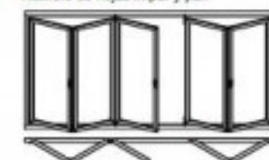

Apertura interior ambos lados.
Número de hojas impar y par.