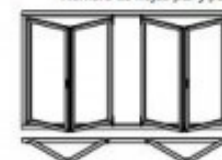

## Sección vertical

Serie con persiana mallorquina de lama fija; presenta doble junta de estanqueidad y nos permite la realización de cerramientos formando curva.

La apertura de las hojas es interior o exterior, admitiendo, así mismo, la colocación de uno o varios parteluces.

Con opción a marco inferior empotrado o superpuesto.

Dispone de perfil compensador que cubre pequeños desniveles.

Se le pueden acoplar manillas simples, tiradores de comercio y cerradura de tres puntos.

Guía empotrada

Existen tantas posibilidades de apertura como necesidades puedan surgir. Las combinaciones de hojas son ilimitadas; se pueden abrir todas a derecha, o a izquierda, o a la mitad a cada lado. Además existe la posibilidad de abrir las hojas de forma indistinta, o sea, todas a la izquierda y derecha. A su vez, cada una de las combinaciones de hojas puede ser de apertura interior o exterior.

Apertura interior ambos lados.  
Número de hojas impar e impar.

Apertura interior izquierda.  
Número de hojas impar.

Apertura interior ambos lados.  
Número de hojas impar y par.

Apertura interior ambos lados.  
Número de hojas par y par.