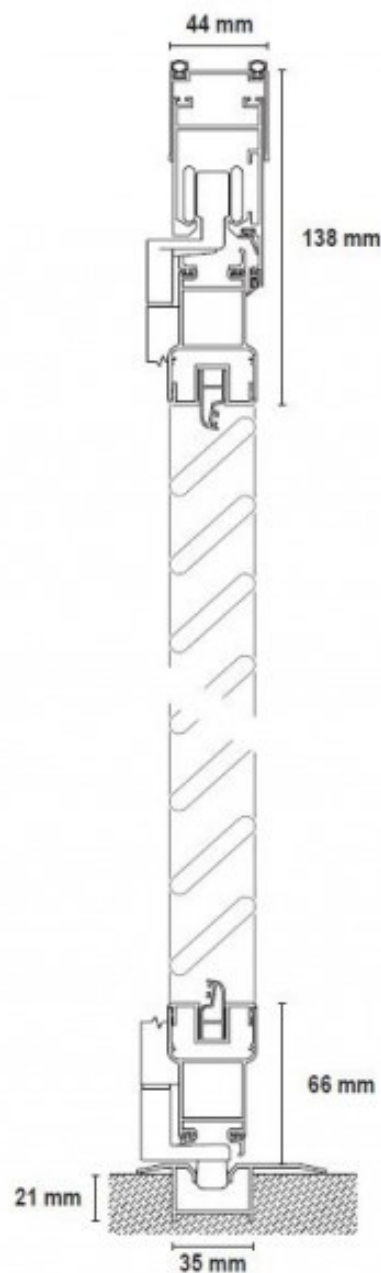

Guía empotrada

Existen tantas posibilidades de apertura como necesidades puedan surgir. Las combinaciones de hojas son ilimitadas; se pueden abrir todas a derecha, o a izquierda, o a la mitad a cada lado. Además existe la posibilidad de abrir las hojas de forma indistinta, o sea, todas a la izquierda y derecha. A su vez, cada una de las combinaciones de hojas puede ser de apertura interior o exterior.

Apertura interior ambos lados.
Número de hojas impar e impar.

Apertura interior izquierda.
Número de hojas impar.

Apertura interior ambos lados.
Número de hojas impar y par.

Apertura interior ambos lados.
Número de hojas par y par.

Apertura exterior izquierda.
Número de hojas impar.

Apertura interior indistinta.
Número de hojas par.

Apertura interior derecha.
Número de hojas par.

Apertura interior indistinta con abatibles.
Número de hojas par.

L-5, SL Cerramientos
91 309 06 43 Madrid