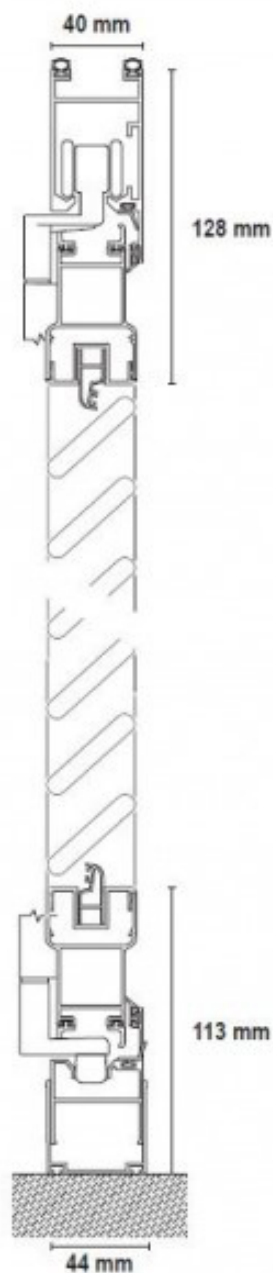

Serie 35 MF

Sección vertical

Serie con persiana mallorquina de lama fija; presenta doble junta de estanqueidad y nos permite la realización de cerramientos formando curva.

La apertura de las hojas es interior o exterior, admitiendo, así mismo, la colocación de uno o varios parteluces.

Con opción a marco inferior empotrado o superpuesto.

Dispone de perfil compensador que cubre pequeños desniveles.

Se le pueden acoplar manillas simples, tiradores de comercio y cerradura de tres puntos.

El accesorio está disponible en Blanco, Negro y, opcionalmente, en las mismas tonalidades que los perfiles.

Presenta acabados lacados de la gama RAL Classic, anodizados y decorados imitación a madera.

Guía superpuesta